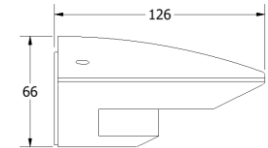

Código

8011

Dimensiones (mm)

Largo: 126; Ancho: 245
Alto: 66.

Instalación

Montaje para sobreponer en pared mediante los accesorios correspondientes.

Aplicación

Luminaria decorativa.