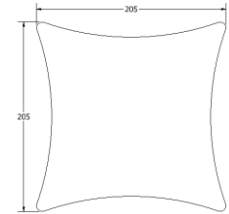

Descripción

Aplicue decorativo con luz indirecta . Diseñado para cuatro COB de LED de alta calidad garantizando el máximo ahorro energético. Ensamblada con óptica tipo lente para cada LED y difusor en policarbonato transparente.

Código

8042

Dimensiones (mm)

Largo: 205; Ancho: 68
Alto: 205.

Instalación

Montaje para sobreponer en pared mediante los accesorios correspondientes.

Aplicación

Luminaria decorativa.