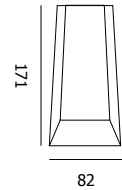

Descripción

Aplicue decorativo con luz directa e indirecta. Diseñado para dos COB de LED de alta calidad garantizando el máximo ahorro energético. Ensamblada con óptico en aluminio y difusor en vidrio templado transparente.

Código

8061

Dimensiones (mm)

**Largo: 82; Ancho: 45
Alto: 171.**

Instalación

Montaje para sobreponer en pared mediante los accesorios correspondientes.

Aplicación

Luminaria decorativa.