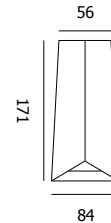

Descripción

Aplicue decorativo con luz directa e indirecta. Diseñado para dos COB de LED de alta calidad garantizando el máximo ahorro energético. Ensamblada con óptico en aluminio y difusor en vidrio templado transparente.

Código

8062

Dimensiones (mm)

Largo: 84; Ancho: 130
Alto: 171.

Instalación

Montaje para sobreponer en pared mediante los accesorios correspondientes.

Aplicación

Luminaria decorativa.

- Comerciales
- Pasillos
- Áreas comunes
- Domésticas

Lámpara

Tipo

Potencia (W)

- COB de LED

- 3W

Especificaciones

Óptica Aluminio brillante.
Difusor Vidrio templado transparente.
Grado de Protección IP54.
Protección Contra Impactos IK 04.
Lúmenes 250 Lm.
Color Temperatura 3000°K.
Temperatura ambiente 0 °C a 55 °C.
Alimentación 120V-240V.
Garantía 3 años.
Eléctrico Driver LED.