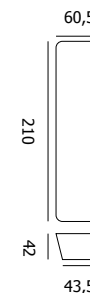

Descripción

Aplicque decorativo con luz directa . Diseñado en LED de alta calidad garantizando el máximo ahorro energético. Ensamblada con difusor en acrílico opal.

Código

GL14101

Dimensiones (mm)

Largo: 210; **Ancho:** 42
Alto: 60,5.

Instalación

Montaje para sobreponer en pared mediante los accesorios correspondientes.

Aplicación

Luminaria decorativa.

- Comerciales
- Pasillos
- Áreas comunes
- Domesticas

Lámpara

Tipo	Potencia (W)
▪ LED	▪ 7W