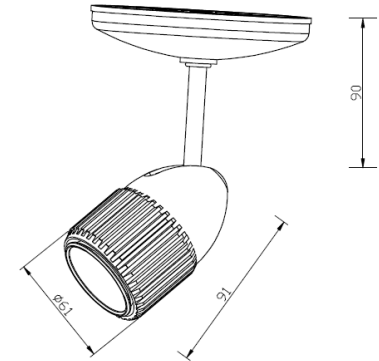

Descripción

Reflector de Interior para plafón eléctrico. Inyectado en Aluminio. Color Blanco. GU10. LED.

Código

HC8096

Dimensiones (mm)

Instalación

Montaje adaptable tipo spot, suspendido sobre riel.

Aplicación

- Luminaria tipo spot.
- Oficinas
 - Zonas residenciales
 - Comerciales

Lámpara

Tipo	Potencia (W)
▪ LED	▪ 10W.

Especificaciones

Óptica	N/A.
Difusor	N/A.
Protección IP	IP20.
Lúmenes	N/A.
Color temperatura	N/A.
Temperatura ambiente	0 °C a 55 °C.
Alimentación	120V.
Garantía	1 año.
Eléctrico	Bombilla dicroica MR16, LED, GU10.