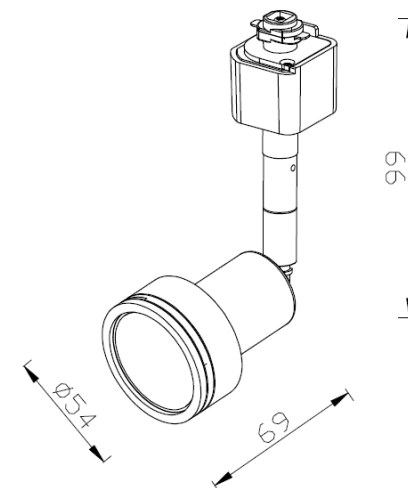

Notas

Nota: Debido a continua investigación, nos reservamos el derecho de cambiar especificaciones sin previa notificación.