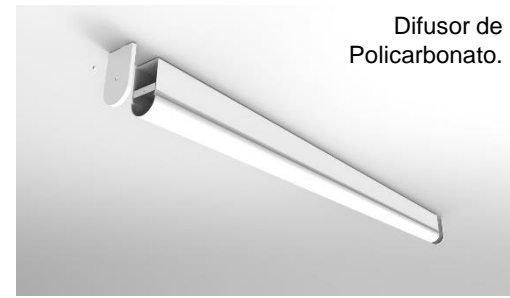

Descripción

Luminaria lineal para interiores diseñada con regletas LED, alta calidad garantizando el máximo ahorro energético. Con difusor policarbonato.

Código

LECCO 32W

Dimensiones (mm)

Longitud: 1161; **Ancho:** 50
Alto: 83.

Instalación

Montaje para sobreponer en cielo o suspensión mediante los accesorios correspondientes.
Cableado encauchetado calibre 3 x 16 (*Opcional*)

Aplicación

Ideal para ubicar en un rango de altura aproximado 2m a 5m.

Acabado

Todas las piezas fabricadas en acero laminado en frío con acabado en pintura poliéster electroestática en polvo blanca, altamente reflectante y duradera.

Notas

Notas

Nota: Debido a continua investigación, nos reservamos el derecho de cambiar especificaciones sin previa notificación.

Reporte Fotométrico

Curva Polar y Gráfica Lineal

LECCO 32W

Difusor de Polycarbonato.

Nota: Debido a continua investigación, nos reservamos el derecho de cambiar especificaciones sin previa notificación.