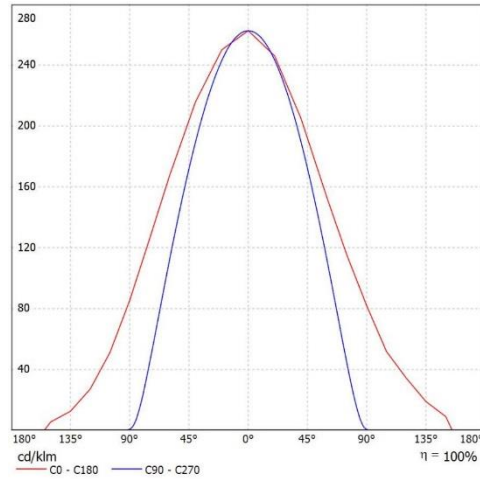

Reporte Fotométrico

Curva Polar y Gráfica Lineal