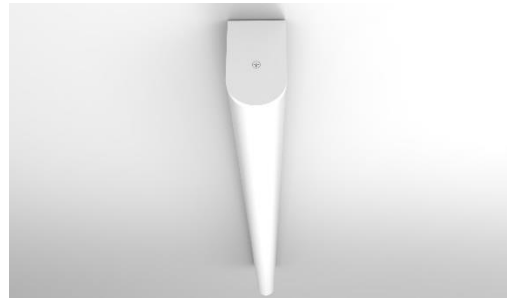

Descripción

Luminaria lineal para interiores diseñada con regletas LED, alta calidad garantizando el máximo ahorro energético. Con difusor policarbonato.

Código

LECCO 32W

Dimensiones (mm)

Longitud: 1161; **Ancho:** 50
Alto: 83.

Instalación

Montaje para sobreponer en cielo o suspensión mediante los accesorios correspondientes.
Cableado encauchetado calibre 3 x 16 (*Opcional*)

Aplicación

Ideal para ubicar en un rango de altura aproximado 2m a 5m.

Acabado

Todas las piezas fabricadas en acero laminado en frío con acabado en pintura poliéster electroestática en polvo blanca, altamente reflectante y duradera.

Notas

Notas

Nota: Debido a continua investigación, nos reservamos el derecho de cambiar especificaciones sin previa notificación.

Reporte Fotométrico

Curva Polar y Gráfica Lineal

LECCO 32W

Difusor de Polycarbonato.

Nota: Debido a continua investigación, nos reservamos el derecho de cambiar especificaciones sin previa notificación.