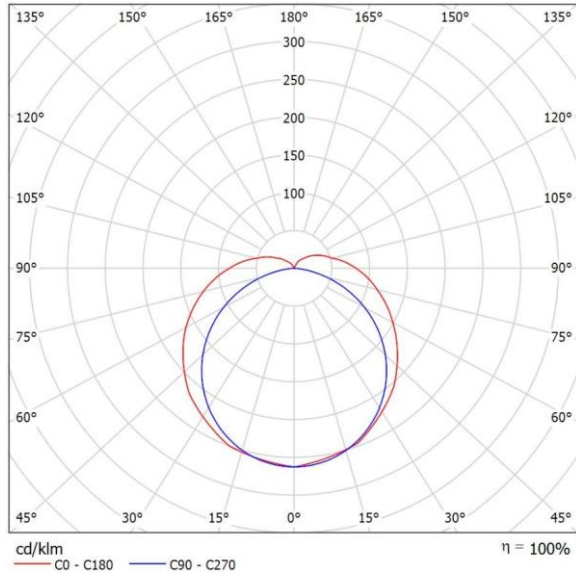

Reporte Fotométrico

Curva Polar y Gráfica Lineal