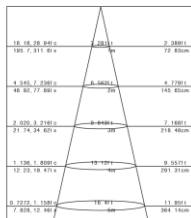

Código

SL368

Descripción

Luminaria para descolgar, diseñada con módulo de LED.

Materiales y acabado

Cuerpo y base sujetadora en aluminio, con acabado en pintura poliéster electrostática en polvo.

Color

Blanco.