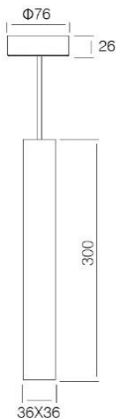

Luminaria para interior

Dimensiones (mm)

Largo: 36; Ancho: 36
Alto: 300.

Reporte Fotométrico

Código

SL368

Descripción

Luminaria para descolgar, diseñada con módulo de LED.

Materiales y acabado

Cuerpo y base sujetadora en aluminio, con acabado en pintura poliéster electrostática en polvo.

Color

Blanco.

Características técnicas

Fuente de luz

Bala con módulo LED.

Potencia	CRI	K	Lm
3W	>80	3000	LED 175Lm Sistema 140Lm

Opción fuente regulable 1-10V o DALI.

Características de fuente de luz

- Color temperatura disponible 3000K (cálido).
- Marca LED: CREE. Marca Driver: AREEK.

Nota: Debido a continua investigación, nos reservamos el derecho de cambiar especificaciones sin previa notificación.