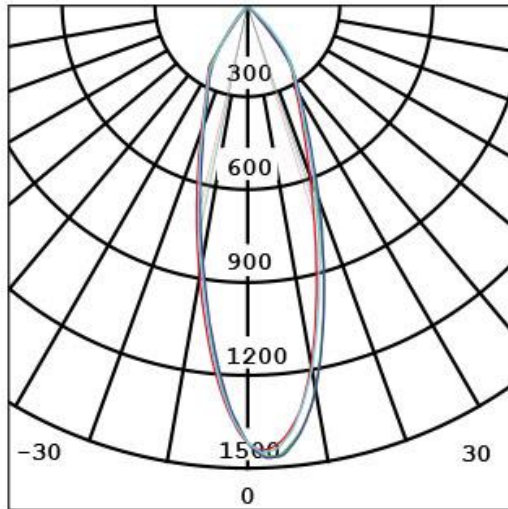

Reporte Fotométrico

WL393A

Nota: Debido a continua investigación, nos reservamos el derecho de cambiar especificaciones sin previa notificación.