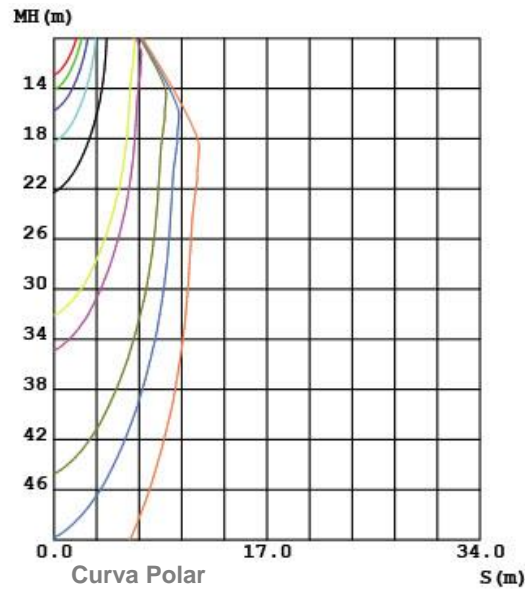

Reporte Fotométrico

WL393A

Nota: Debido a continua investigación, nos reservamos el derecho de cambiar especificaciones sin previa notificación.