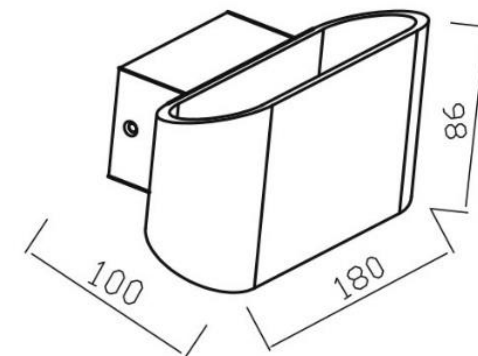

LED

Dimensiones (mm)

Descripción

Aplique decorativo de interior.

Código

WL393A

Instalación

Sobre muro.

Aplicación

- Ideal para ubicar en
- Iluminación en oficinas
 - Centros comerciales
 - Tiendas por departamentos
 - Zonas residenciales, casas, apartamentos

Lámpara Tipo

Potencia (W)

- LED

- 7W

Especificaciones

Óptica	N/A.
Difusor	N/A.
Protección IP	IP20.
Lúmenes	255 Lm.
Color temperatura	3000°K.
Temperatura ambiente	0 °C a 55 °C.
Alimentación	100-240V.
Garantía	1 año.
Eléctrico	Driver de LED.

Acabado

Aluminio inyectado.
Cuerpo en acabado de pintura electrostática.