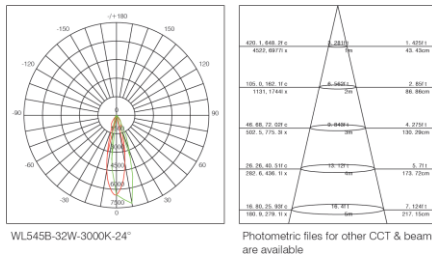

Reporte Fotométrico

Características de fuente de luz

- Color temperatura disponible 4000K (neutro).
- Marca LED: BRIDGELUX. Marca Driver: AREEK.

Nota: Debido a continua investigación, nos reservamos el derecho de cambiar especificaciones sin previa notificación.