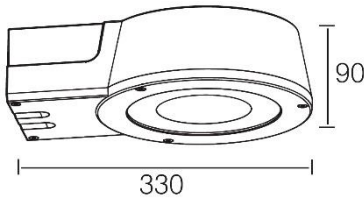

Dimensiones (mm)

Ancho: 90
Alto: 330.

Código

WL545B

Descripción

Luminaria tipo aplique, diseñada con COB de LED integrado. Compuesta en la parte interna por un óptico en aluminio especular y un vidrio templado.

Materiales y acabado

Cuerpo en aluminio con acabado en pintura poliéster electrostática texturizada.

Color

Negro.

Características técnicas

Fuente de luz

COB de LED.

K	CRI	Potencia	Lm
4000	>90	LED 30W	LED 2625Lm
		Sistema 32W	Sistema 2100Lm