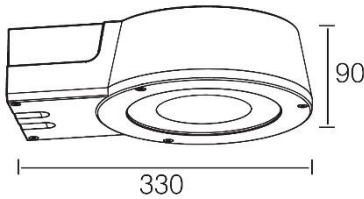

**Código**

**WL545B**

**Descripción**

Luminaria tipo aplique, diseñada con COB de LED integrado. Compuesta en la parte interna por un óptico en aluminio especular y un vidrio templado.

**Materiales y acabado**

Cuerpo en aluminio con acabado en pintura poliéster electrostática texturizada.

**Color**

Negro.

**Características técnicas**

LED	25°	30,000h	IP 65	IK 07	V 110-230	°C 0-55	
-----	-----	---------	-------	-------	-----------	---------	--

**Fuente de luz**

COB de LED.

K	CRI	Potencia	Lm de Salida
4000	>90	30W	2100Lm

**Características de fuente de luz**

- Color temperatura disponible 4000K (neutro).
- Marca LED: BRIDGELUX. Marca Driver: AREEK.

**Dimensiones (mm)**

Ancho: 90  
Alto: 330.

**Reporte Fotométrico**

Nota: Debido a continua investigación, nos reservamos el derecho de cambiar especificaciones sin previa notificación.