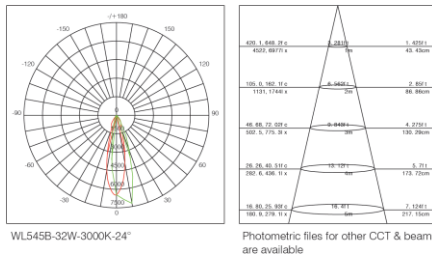

**Fuente de luz**

COB de LED.

K	CRI	Potencia	Lm de Salida
4000	>90	30W	2100Lm

**Características de fuente de luz**

- Color temperatura disponible 4000K (neutro).
- Marca LED: BRIDGELUX. Marca Driver: AREEK.

**Dimensiones (mm)**

Ancho: 90  
Alto: 330.

**Reporte Fotométrico**

Nota: Debido a continua investigación, nos reservamos el derecho de cambiar especificaciones sin previa notificación.