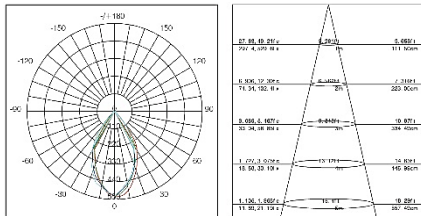

Reporte Fotométrico

XD2071-7.5W-3000K-58°

Características de fuente de luz

- Color temperatura disponible 3000K (cálido).
- Marca LED: BRIDGELUX. Marca Driver: AREEK.

Nota: Debido a continua investigación, nos reservamos el derecho de cambiar especificaciones sin previa notificación.