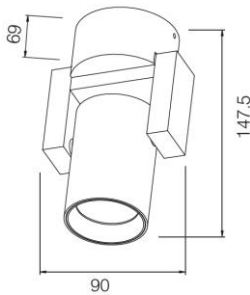

Dimensiones (mm)

Ancho: 90
Alto: 147,5.

Código

XD2071

Descripción

Luminaria tipo reflector, diseñada con COB de LED integrado. Compuesta en la parte interna por un óptico especular y un difusor en acrílico transparente.

Materiales y acabado

Cuerpo en aluminio con acabado en pintura poliéster electrostática texturizada.

Color

Blanco.