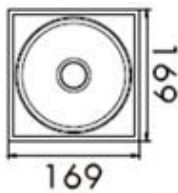

Dimensiones (mm)

Largo: 169; **Ancho:** 169
Alto: 230.

Código

7051VHF

Descripción

Luminaria tipo aplique rectangular, diseñada para bombilla con rosca E27. Para un montaje de sobreponer en cielo.

Materiales y acabado

Cuerpo de la luminaria fabricado en acero laminado en frío y marco en aluminio. Todas las piezas con acabado en pintura poliéster electroestática en polvo.

Color

Gris.

Características técnicas

**Dependiendo de bombilla.*