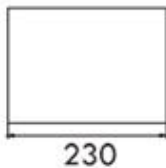

Dimensiones (mm)

Largo: 169; **Ancho:** 169
Alto: 230.

Código

7051VHF

Descripción

Luminaria tipo aplique rectangular, diseñada para bombilla con rosca E27. Para un montaje de sobreponer en cielo.

Materiales y acabado

Cuerpo de la luminaria fabricado en acero laminado en frío y marco en aluminio. Todas las piezas con acabado en pintura poliéster electroestática en polvo.

Color

Gris.

Características técnicas

**Dependiendo de bombilla.*