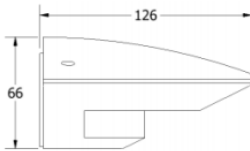

Dimensiones (mm)

Largo: 126; **Ancho:** 245
Alto: 66.

Código

8011

Descripción

Aplique decorativo con luz directa. Diseñada para cuatro COB de LED. Ensamblada con óptica tipo lente para cada LED y difusor en policarbonato transparente para mejor reparto lumínico.

Materiales y acabado

Cuerpo en aluminio inyectado con acabado en pintura poliéster electrostática texturizada.

Color

Negro.

Características técnicas

Fuente de luz

COB de LED.

Potencia	CRI	K	Lm
6W	>80	3000	500