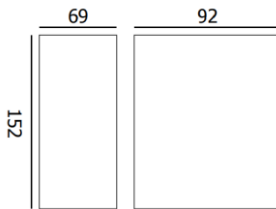

**Dimensiones (mm)**

**Largo: 92, Ancho: 69  
Alto: 152.**

**Código**

**8112A-1**

**Descripción**

Luminaria aplique decorativo, diseñada para bombilla MR16 / GU10. Para un montaje de sobreponer en pared mediante los accesorios correspondientes.