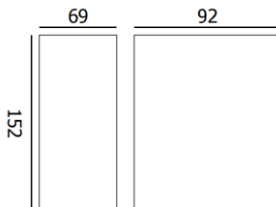

Dimensiones (mm)

**Largo: 92, Ancho: 69
Alto: 152.**

Código

8112B-1

Descripción

Luminaria aplique decorativo, diseñada para bombilla MR16 / GU10. Para un montaje de sobreponer en pared mediante los accesorios correspondientes.

Materiales y acabado

Cuerpo en aluminio inyectado con acabado en pintura poliéster electrostática texturizada.

Color

Negro.

Características técnicas

**Dependiendo de la fuente de luz.*

Fuente de luz

Bombilla MR16 / GU10.