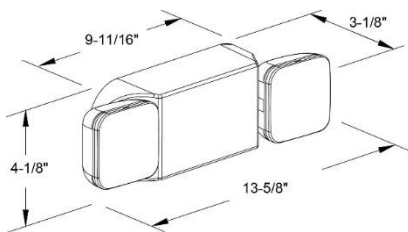

Luminaria de emergencia

Dimensiones (mm)

Largo: 346; **Ancho:** 79
Alto: 105.

Código

EXL-660L

Descripción

Luminaria de emergencia, diseñada con módulos de LED. Sobrepuesta al muro o techo. Compuesta por dos cabezales los cuales integran cada uno fuente de luz y difusor en policarbonato transparente.

Materiales y acabado

Carcasa termoplástica en ABS inyectado. Plástico resistente a los impactos y altas temperaturas.

Color

Blanco.

Características técnicas

LED	2x2,5 W	IP 44	IK 03	V 120- 277	°C 0-55	
-----	------------	----------	----------	------------------	------------	--