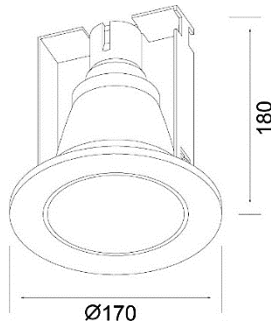

Dimensiones (mm)

Diámetro: Ø170
Alto: 180.

Código

FIX

Descripción

Luminaria tipo bala redonda, diseñada para bombilla con rosca E27. Para un montaje de empotrar en cielo falso. Pantalla en aluminio.

Materiales y acabado

Cuerpo con acabado en pintura poliéster electroestática en polvo.

Color

Blanco.

Características técnicas

**Dependiendo de bombilla.*

Fuente de luz

Bombilla con rosca E27.

Rosca	CRI	K	Lm
E27		Según bombilla	