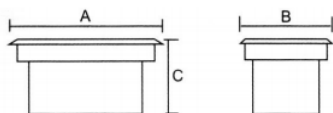

Dimensiones (mm)

A: 168;
B: 120; C: 70.

Código

HF-047B

Descripción

Luminaria tipo aplique, diseñada en LED con vidrio opalizado. Para empotrar en muro o techo

Materiales y acabado

Cuerpo en aluminio inyectado con acabado en pintura electrostática en polvo a prueba de radiación UV.