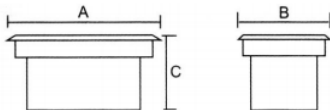

Dimensiones (mm)

A: 162,5;
B: 98; C: 90.

Código

HF-804J

Descripción

Luminaria tipo aplique, diseñada en LED con vidrio opalizado. Para empotrar en muro o techo

Materiales y acabado

Cuerpo en aluminio inyectado con acabado en pintura electrostática en polvo a prueba de radiación UV.