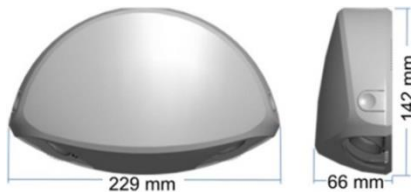

Luminaria de emergencia

Dimensiones (mm)

Largo: 229; **Ancho:** 66
Alto: 142.

Código

I-EM-L-WH

Descripción

Luminaria de emergencia, diseñada con LED integrado. Para sobreponer en pared o muro. Compuesta en la parte interna por un óptico metalizado y lente de plástico texturizado para una óptima distribución.

Materiales y acabado

Luminaria inyectada termoplástica. Revestimiento de material termoplástico con disipador de calor de aluminio.

Color

Blanco.

Características técnicas

LED	IP 44	IK 04	V 120- 277	°C 0-55
-----	----------	----------	------------------	------------

Fuente de luz

LED integrado.

Potencia	CRI	K	Lm
2x3W	>80	6500	230

Batería en níquel cadmio 4,8V.