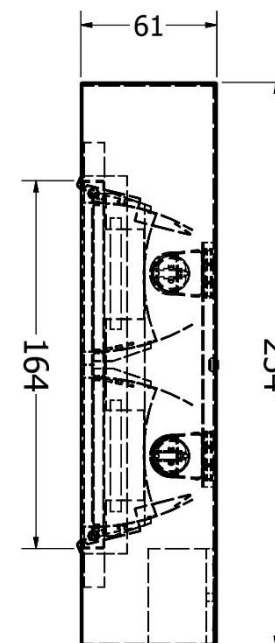

LINE R-C-RR

Descripción

Luminaria fluorescente / LED.
Luminaria lineal doble rejilla.
Directa.

Código

LINE R-C-RR

Instalación

Montaje de sobreponer, incrustar o suspender.

Aplicación

Ideal para incrustar en cielo falso.

- Comerciales
- Oficinas
- Pasillos
- Áreas comunes

Lámpara

Tipo

Potencia (W)

- FL / T5

- 2x28W
- 2x54W

Especificaciones

Notas

Acabado

Cuerpo en cold rolled calibre 22.
Pintura en polvo electrostática.

FL / LED

Dimensiones (mm)

Longitud: 1221.5

Nota: Debido a continua investigación, nos reservamos el derecho de cambiar especificaciones sin previa notificación.