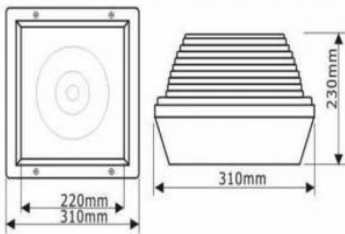

Luminaria para exterior

Dimensiones (mm)

Largo: 310; **Ancho:** 310
Alto: 230.

Código

MHC87

Descripción

Luminaria tipo canopy, diseñada para bombilla, socket E27. Difusor en lente de policarbonato. Montaje para sobreponer en techo.

Materiales y acabado

Cuerpo en inyección plástica.

Color

Gris.

Características técnicas

Fuente de luz

Bombilla para socket E27.

Potencia	CRI	K	Lm
----------	-----	---	----