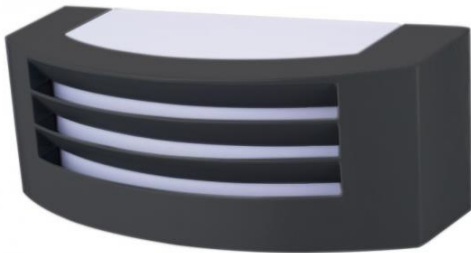

Luminaria para exterior

Dimensiones (mm)

Largo: 290; **Ancho:** 130
Alto: 113,5.

Código

PL2009

Descripción

Luminaria tipo Wall-pack, diseñada para bombilla con rosca E27. Para un montaje de sobreponer en pared. Difusor en acrílico opal.

Materiales y acabado

Luminaria fabricada en aluminio, con acabado en pintura poliéster electroestática en polvo.

Color

Marco: Negro.

Características técnicas

**Dependiendo de bombilla.*

Fuente de luz

Bombilla con rosca E27.

Rosca	CRI	K	Lm
E27		Según bombilla	

Características de fuente de luz

- Tipos de colores temperatura 3000K (cálido), 4000K (neutro) y 5000K (luz día).