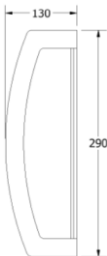

Luminaria para exterior

Dimensiones (mm)

Largo: 290; **Ancho:** 130
Alto: 113,5.

Código

PL2009

Descripción

Luminaria tipo Wall-pack, diseñada para bombilla con rosca E27. Para un montaje de sobreponer en pared. Difusor en acrílico opal.

Materiales y acabado

Luminaria fabricada en aluminio, con acabado en pintura poliéster electroestática en polvo.

Color

Marco: Negro.

Características técnicas

**Dependiendo de bombilla.*

Fuente de luz

Bombilla con rosca E27.

Rosca	CRI	K	Lm
E27		Según bombilla	

Características de fuente de luz

- Tipos de colores temperatura 3000K (cálido), 4000K (neutro) y 5000K (luz día).