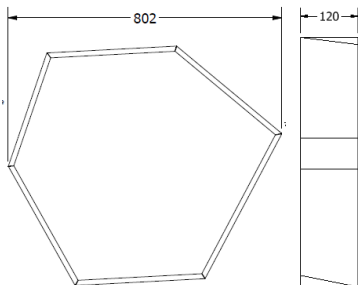

Dimensiones (mm)

Largo: 802
Alto: 120.

Código

PRETO HEX

Descripción

Luminaria tipo decorativa, diseñada con módulos de LED. Sobrepuesta o descolgada al techo. Compuesta en la parte interna con disipadores en aluminio y un difusor en acrílico opal.

Características técnicas

Fuente de luz

Longitud de la regleta individual: 280 mm.

Potencia	CRI	K	Lm
Según módulo LED	>80	3000	Según módulo LED
		4000	
		5000	

Opción fuente regulable 1-10V o DALI.

Características de fuente de luz