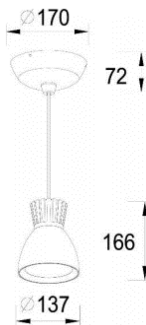

Dimensiones (mm)

**Diámetro:** Ø137

**Alto:** 166.

**Código**

**SL196**

**Descripción**

Luminaria tipo campana para descolgar, diseñada para bombilla con rosca E27.

**Materiales y acabado**

Cuerpo en aluminio, con acabado en pintura poliéster electroestática en polvo.

**Color**

Gris.

**Características técnicas**

*\*Dependiendo de la fuente de luz.*

**Fuente de luz**

Rosca	CRI	K	Lm
E27	Según fuente de luz		