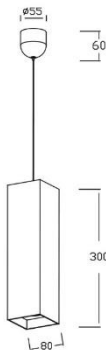

Dimensiones (mm)

Ancho: 80
Alto: 300.

Código

SL356

Descripción

Luminaria para descolgar, diseñada con módulo de LED.

Materiales y acabado

Cuerpo en aluminio. Base y a fabricados en acero laminado en frío. Todas las piezas con acabado en pintura poliéster electrostática en polvo.

Color

Negro.

Características técnicas

LED	 36°	 30,000h	IP 20
PF 0,52	°C 0-55	V 100-240	

Fuente de luz

Bala con módulo de LED.

Potencia de Salida	CRI	K	Lm / W	Lm de Salida
6,2W	>80	3000	87	666

Características de fuente de luz