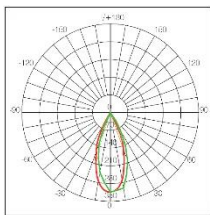

Reporte Fotométrico

SL369-3W-3000K-40°