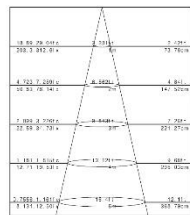

Código

SL369

Descripción

Luminaria para descolgar, diseñada con módulo de LED. Compuesta por un lente óptico interno el cual permite mejor repartición de la luz.

Materiales y acabado

Cuerpo y base sujetadora en aluminio, con acabado en pintura poliéster electrostática en polvo.

Color

Blanco.