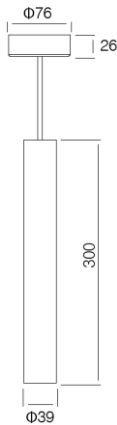

Luminaria para interior

Dimensiones (mm)

Ancho: Ø39
Alto: 300.

Reporte Fotométrico

Código

SL369

Descripción

Luminaria para descolgar, diseñada con módulo de LED. Compuesta por un lente óptico interno el cual permite mejor repartición de la luz.

Materiales y acabado

Cuerpo y base sujetadora en aluminio, con acabado en pintura poliéster electrostática en polvo.

Color

Blanco.

Características técnicas

Fuente de luz

LED.

Potencia	CRI	K	Lm
3W	>80	3000	140

Características de fuente de luz

- Color temperatura disponible 3000K (cálido).
- Marca LED: CREE. Marca Driver: AREEK.

Nota: Debido a continua investigación, nos reservamos el derecho de cambiar especificaciones sin previa notificación.