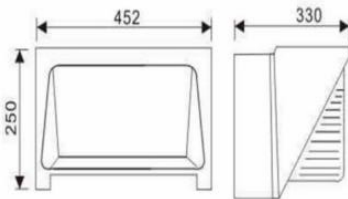

Luminaria para exterior

Dimensiones (mm)

Largo: 452; **Ancho:** 330
Alto: 250.

Código

W400

Descripción

Luminaria tipo Wall Pack, diseñada para bombilla con socket E40. Difusor en vidrio prismático y óptico en aluminio especular.

Materiales y acabado

Cuerpo en aluminio inyectado.

Color

Negro.

Características técnicas

Fuente de luz

Bombilla para socket E40.

Potencia	CRI	K	Lm
----------	-----	---	----