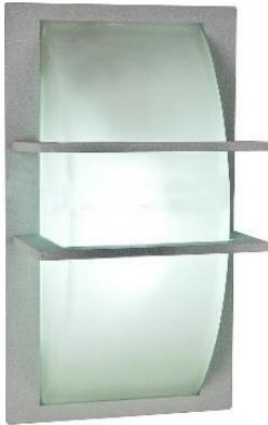

Luminaria para exterior

Dimensiones (mm)

Largo: 350; **Ancho:** 120
Alto: 200.

Código

WPL1912

Descripción

Luminaria tipo aplique decorativo, diseñada para bombilla con rosca E27. Para un montaje de sobreponer en pared. Difusor en vidrio templado sandblasteado.

Materiales y acabado

Luminaria fabricada en aluminio, con acabado en pintura poliéster electroestática en polvo.

Color

Marco: Negro.

Características técnicas

*Dependiendo de bombilla.

Fuente de luz

Bombilla con rosca E27.

Rosca	CRI	K	Lm
E27		Según bombilla	

Características de fuente de luz

- Tipos de colores temperatura 3000K (cálido), 4000K (neutro) y 5000K (luz día).