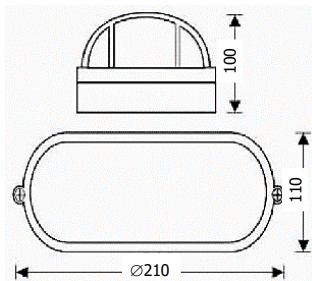

Luminaria para exterior

Dimensiones (mm)

Largo: 210; **Ancho:** 110
Alto: 100.

Código

WPL2012

Descripción

Luminaria tipo tortuga, diseñada para bombilla con rosca E27. Para un montaje de sobreponer en pared. Difusor en vidrio templado sandblasteado.

Materiales y acabado

Cuerpo y rejilla de la luminaria fabricadas en aluminio. Piezas con acabado en pintura poliéster electroestática en polvo.

Color

Negro.

Características técnicas

**Dependiendo de bombilla.*