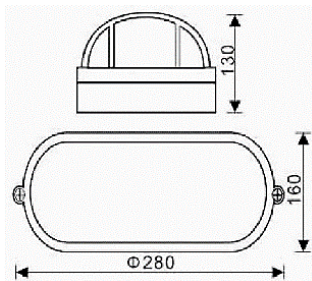

Luminaria para exterior

Dimensiones (mm)

Largo: 280; **Ancho:** 160
Alto: 130.

Código

WPL2022

Descripción

Luminaria tipo tortuga, diseñada para bombilla con rosca E27. Para un montaje de sobreponer en pared. Difusor en vidrio templado sandblasteado.

Materiales y acabado

Cuerpo y rejilla de la luminaria fabricadas en aluminio. Piezas con acabado en pintura poliéster electroestática en polvo.

Color

Negro.

Características técnicas

*Dependiendo de bombilla.