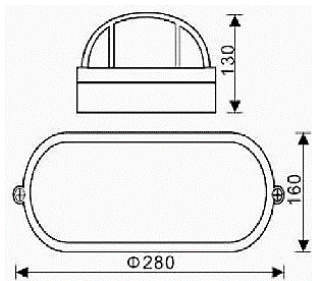

Luminaria para exterior

Dimensiones (mm)

Largo: 280; **Ancho:** 160
Alto: 130.

Código

WPL2028

Descripción

Luminaria tipo tortuga, diseñada para bombilla con rosca E27. Para un montaje de sobreponer en pared. Difusor en vidrio templado sandblasteado.

Materiales y acabado

Cuerpo y rejilla de la luminaria fabricadas en aluminio. Piezas con acabado en pintura poliéster electroestática en polvo.

Color

Negro.

Características técnicas

**Dependiendo de bombilla.*