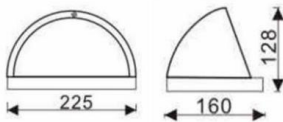

Luminaria para exterior

Dimensiones (mm)

Largo: 225; **Ancho:** 160
Alto: 128.

Código

WPL7023

Descripción

Luminaria tipo aplique, diseñada para bombilla con rosca E27. Para un montaje de sobreponer en pared o muro. Difusor acrílico.