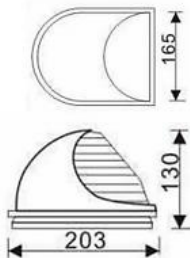

Luminaria para exterior

Dimensiones (mm)

Largo: 203; **Ancho:** 165
Alto: 130.

Código

WPL7024

Descripción

Luminaria tipo aplique, diseñada para bombilla con rosca E27. Para un montaje de sobreponer en pared o muro. Difusor acrílico.